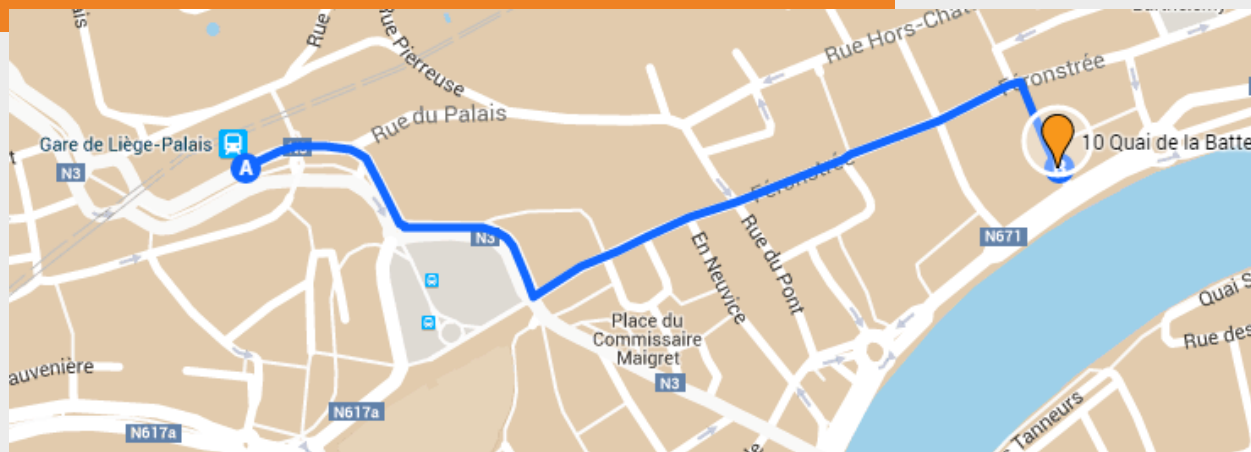

GUICHET RETOUR FEDASIL DE LIÈGE COMMENT S'Y RENDRE ?

Depuis la **gare de Liège-Palais**, marcher vers la Place Saint-Lambert, puis tourner à gauche dans le Rue de Bex. Marcher 4 minutes le long de la Place du Marché et **Féronstrée**. Tourner à droite dans la rue Saint Georges et monter jusque sur la plateforme. Le guichet se situe sur votre gauche, du côté de la rivière.

Quai de la Batte 10/2 (4000 Liège)

Nos heures d'ouverture :
Du lundi au jeudi,
9h30 – 12h
ou sur rendez-vous

Des questions ?
Appelez-nous au **043 40 20 85**