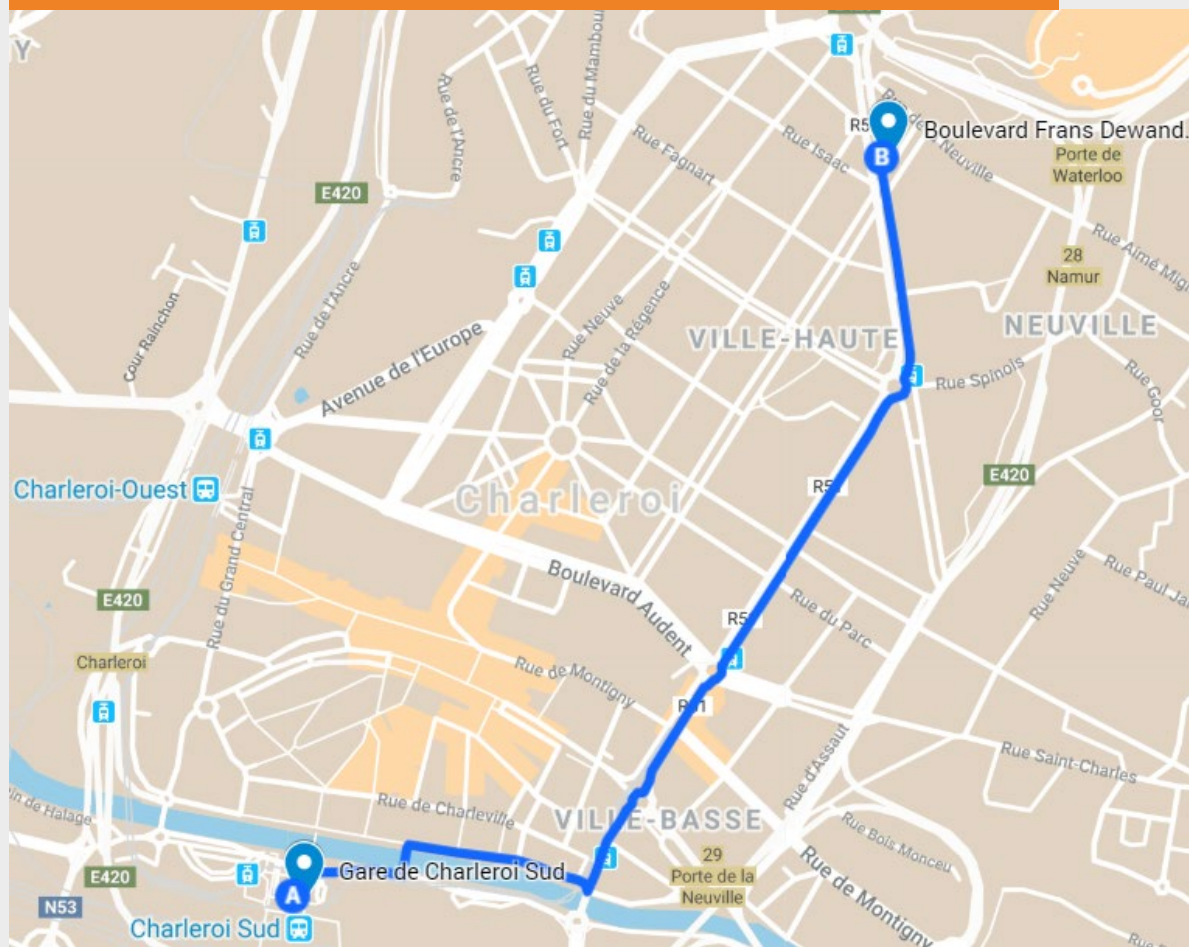

# GUICHET RETOUR FEDASIL DE CHARLEROI COMMENT S'Y RENDRE ?

Depuis la **gare de Charleroi-Sud**, traverser la rivière et tourner à droite sur le Quai de Brabant. Marcher le long de la rivière pendant 4 minutes puis tourner à gauche dans la **rue de l'Ecluse**. Marcher 15 minutes le long de la rue de l'Ecluse, prolongée par la rue du Pont-Neuf et la rue Willy Ernst. Tourner à gauche et marcher 5 minutes jusqu'à :